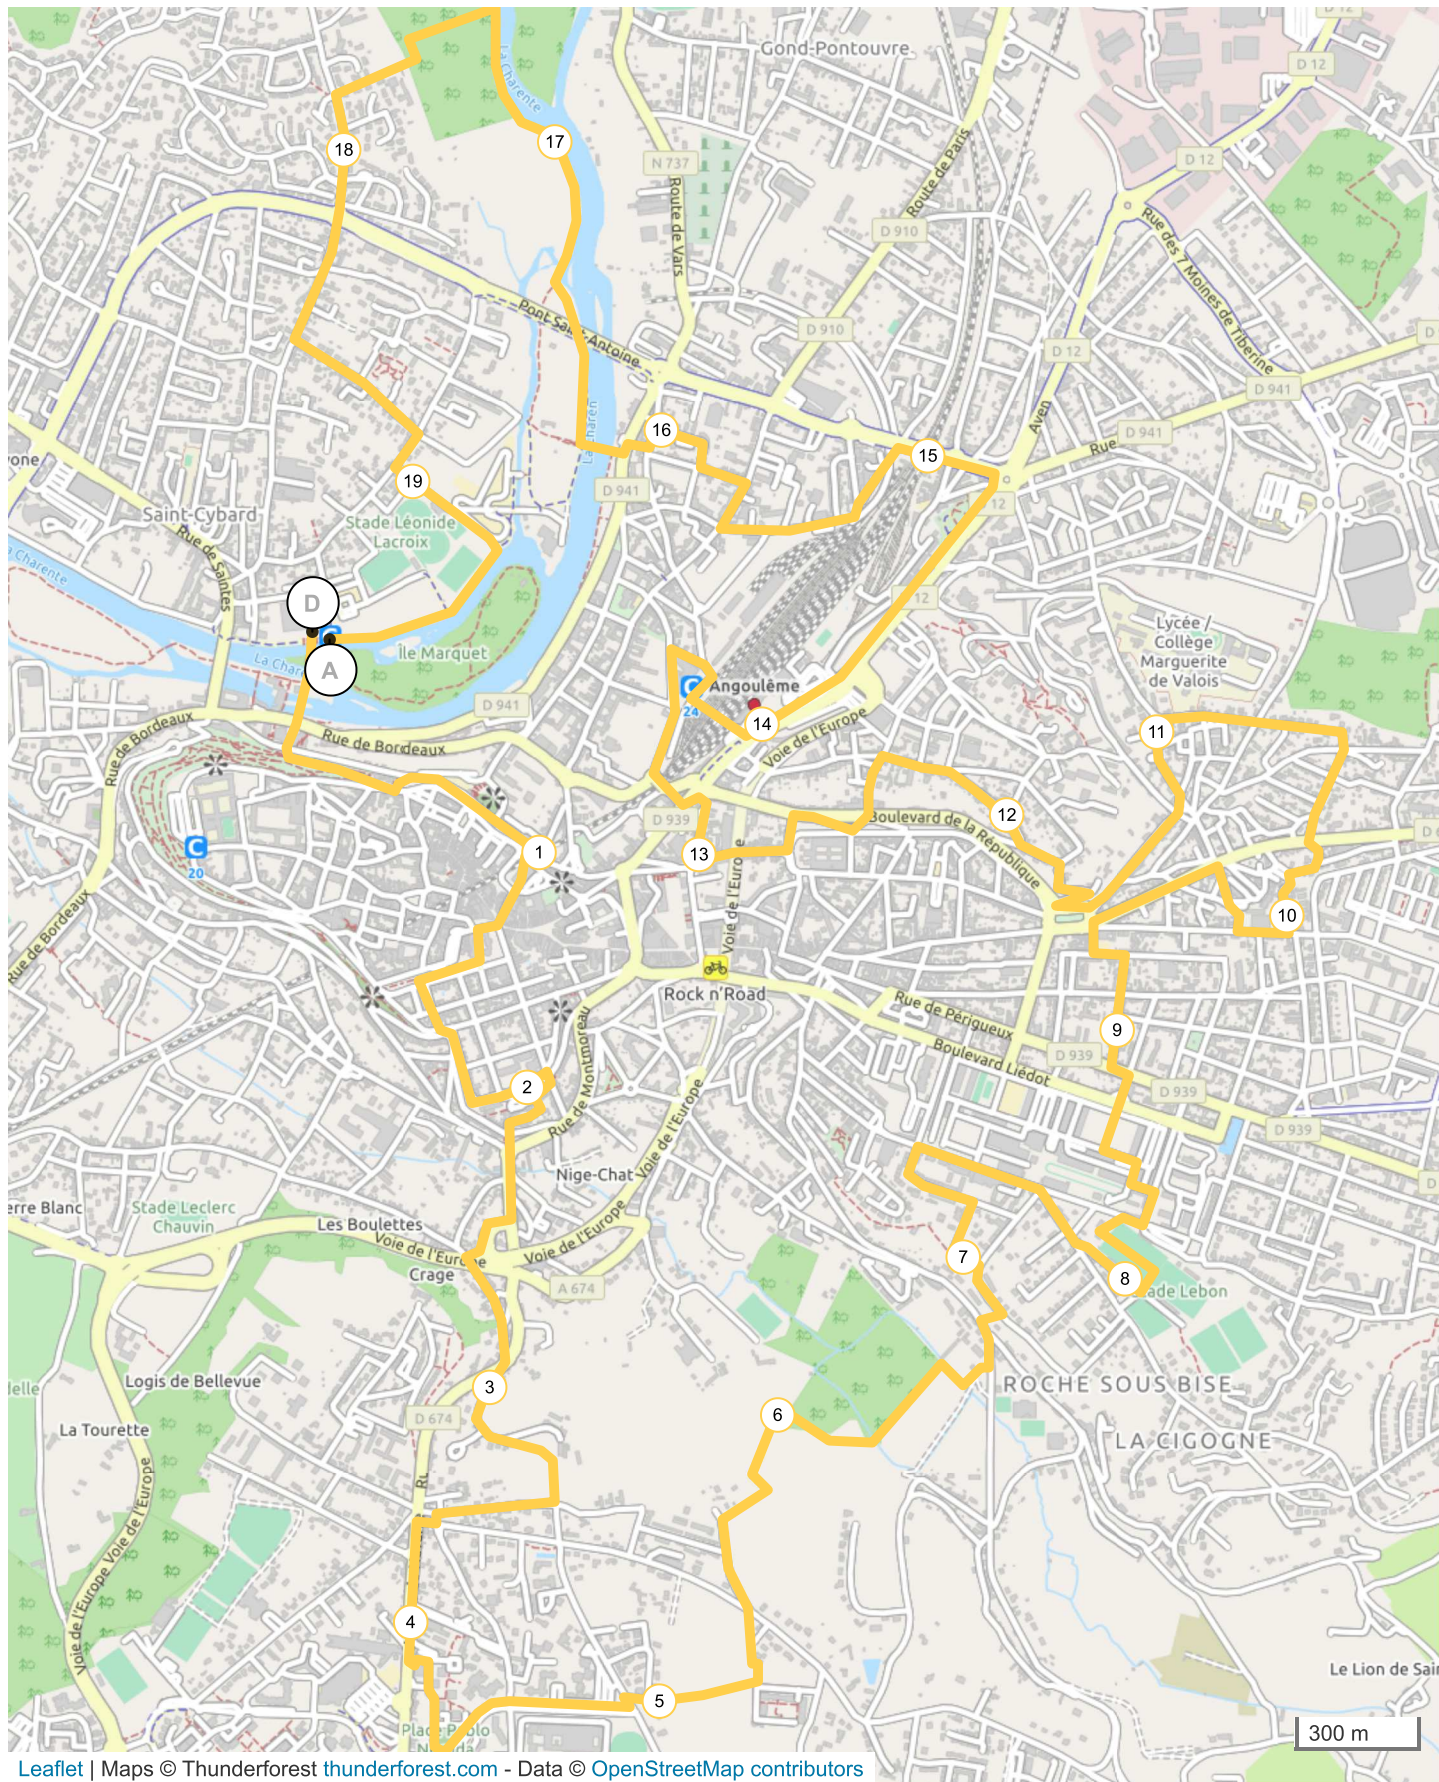

# 10716545 | Course à pied - Trail | TUA2020-20KM  
Angoulême -> Angoulême  
19.749 km 237 m 239 m 30 m 116 m

Leaflet | Maps © Thunderforest [thunderforest.com](https://thunderforest.com) - Data © OpenStreetMap contributors

Le droit de reproduction est strictement réservé à un usage personnel et privé. Lors de la pratique de votre activité, veuillez à respecter les propriétés et chemins privés et assurez-vous de la praticabilité du parcours.

© 2019 Openrunner